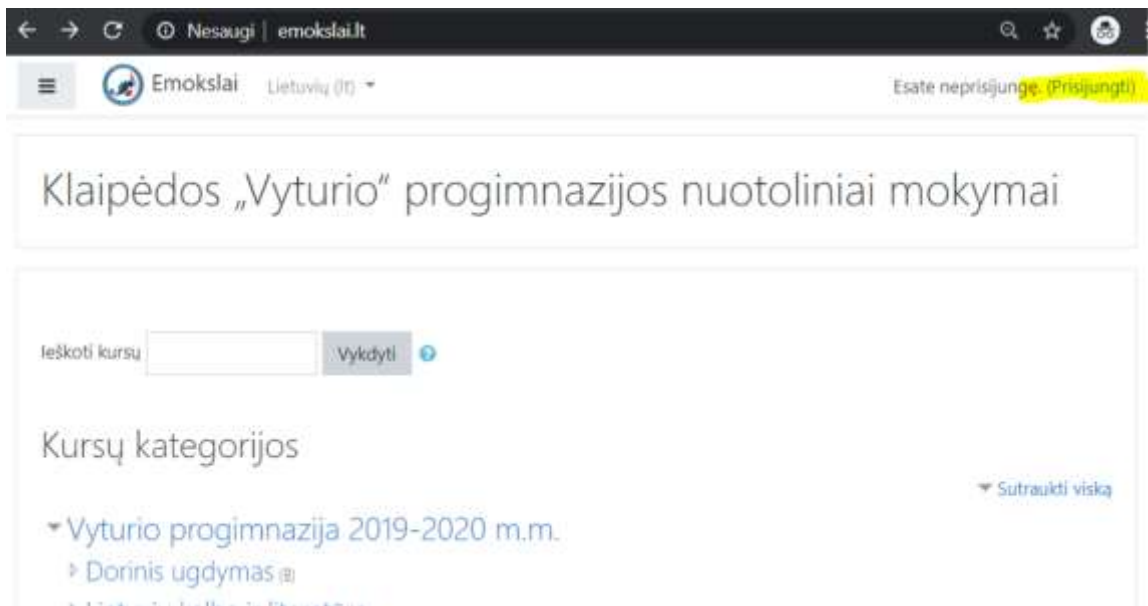

Prisijungimas į nuotolinius virtualius mokymus moodle adresu <http://emokslai.lt/>

Vartotojo paštas: vardas.pavarde@vyturioproгимnazija.lt

Surinkti laikiną slaptažodį: 20051109

A close-up view of the login form on the Moodle page. The title 'Klaipėdos „Vyturio“ progimnazija' is visible at the top. The form contains two input fields: 'Naudotojo vardas' (highlighted in yellow) and 'Slaptažodis' (highlighted in yellow). Below these fields is a checkbox labeled 'Prisiminti naudotojo vardą'. At the bottom of the form is a large blue button with the text 'Prisijungti', which is circled in green.